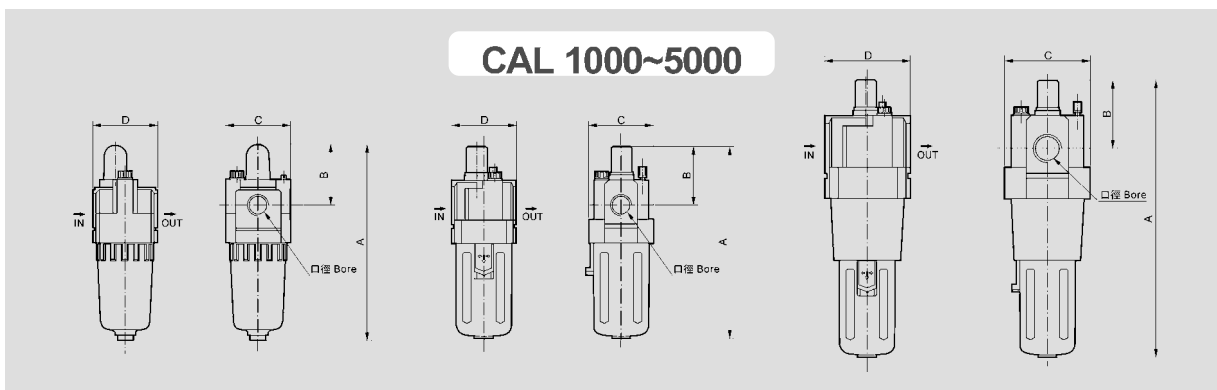

CAL1000 ~ 5000 系列油雾器

CAL1000~5000 Series Lubricator

图形符号 | Graphic Symbol

订购码 | Ordering Code

规格 | Specification

型号 Model	CAL1000-M5	CAL2000-01	CAL2000-02	CAL3000-02	CAL3000-03	CAL4000-03	CAL4000-04	CAL4000-06	CAL5000-06	CAL5000-10
额定流量 Rated Flow	95	800	800	1700	1700	5000	5000	6300	7000	7000
接管口径 Joint Pipe Bore	M5	1/8	1/4	1/4	3/8	3/8	1/2	3/4	3/4	1
最高使用压力 Highest Working Pressure	1.0MPa									
保证耐压力 Ensured Pressure Resistance	1.5MPa									
使用温度范围 Operating Temperature Range	5~60℃									
建议用油 Suggested Lube	ISO VG 32									
容器材料 Container Material	聚碳酸酯 Polycarbonate									
防护罩 Protective Cover	无 Not Available					有 Available				

外形尺寸 | Overall Dimension

尺寸表 | Dimension Sheet

型号 Model	口径 Bore	A	B	C	D	型号 Model	口径 Bore	A	B	C	D
CAL1000	M5	81.5	25.5	25	-	CAL4000	3/8~1/2	177	41	70	70
CAL2000	1/8~1/4	122	38	40	40	CAL4000-06	3/4	177	39	70	70
CAL3000	1/4~3/8	142	38	53	53	CAL5000	3/4~1	254	45	90	90